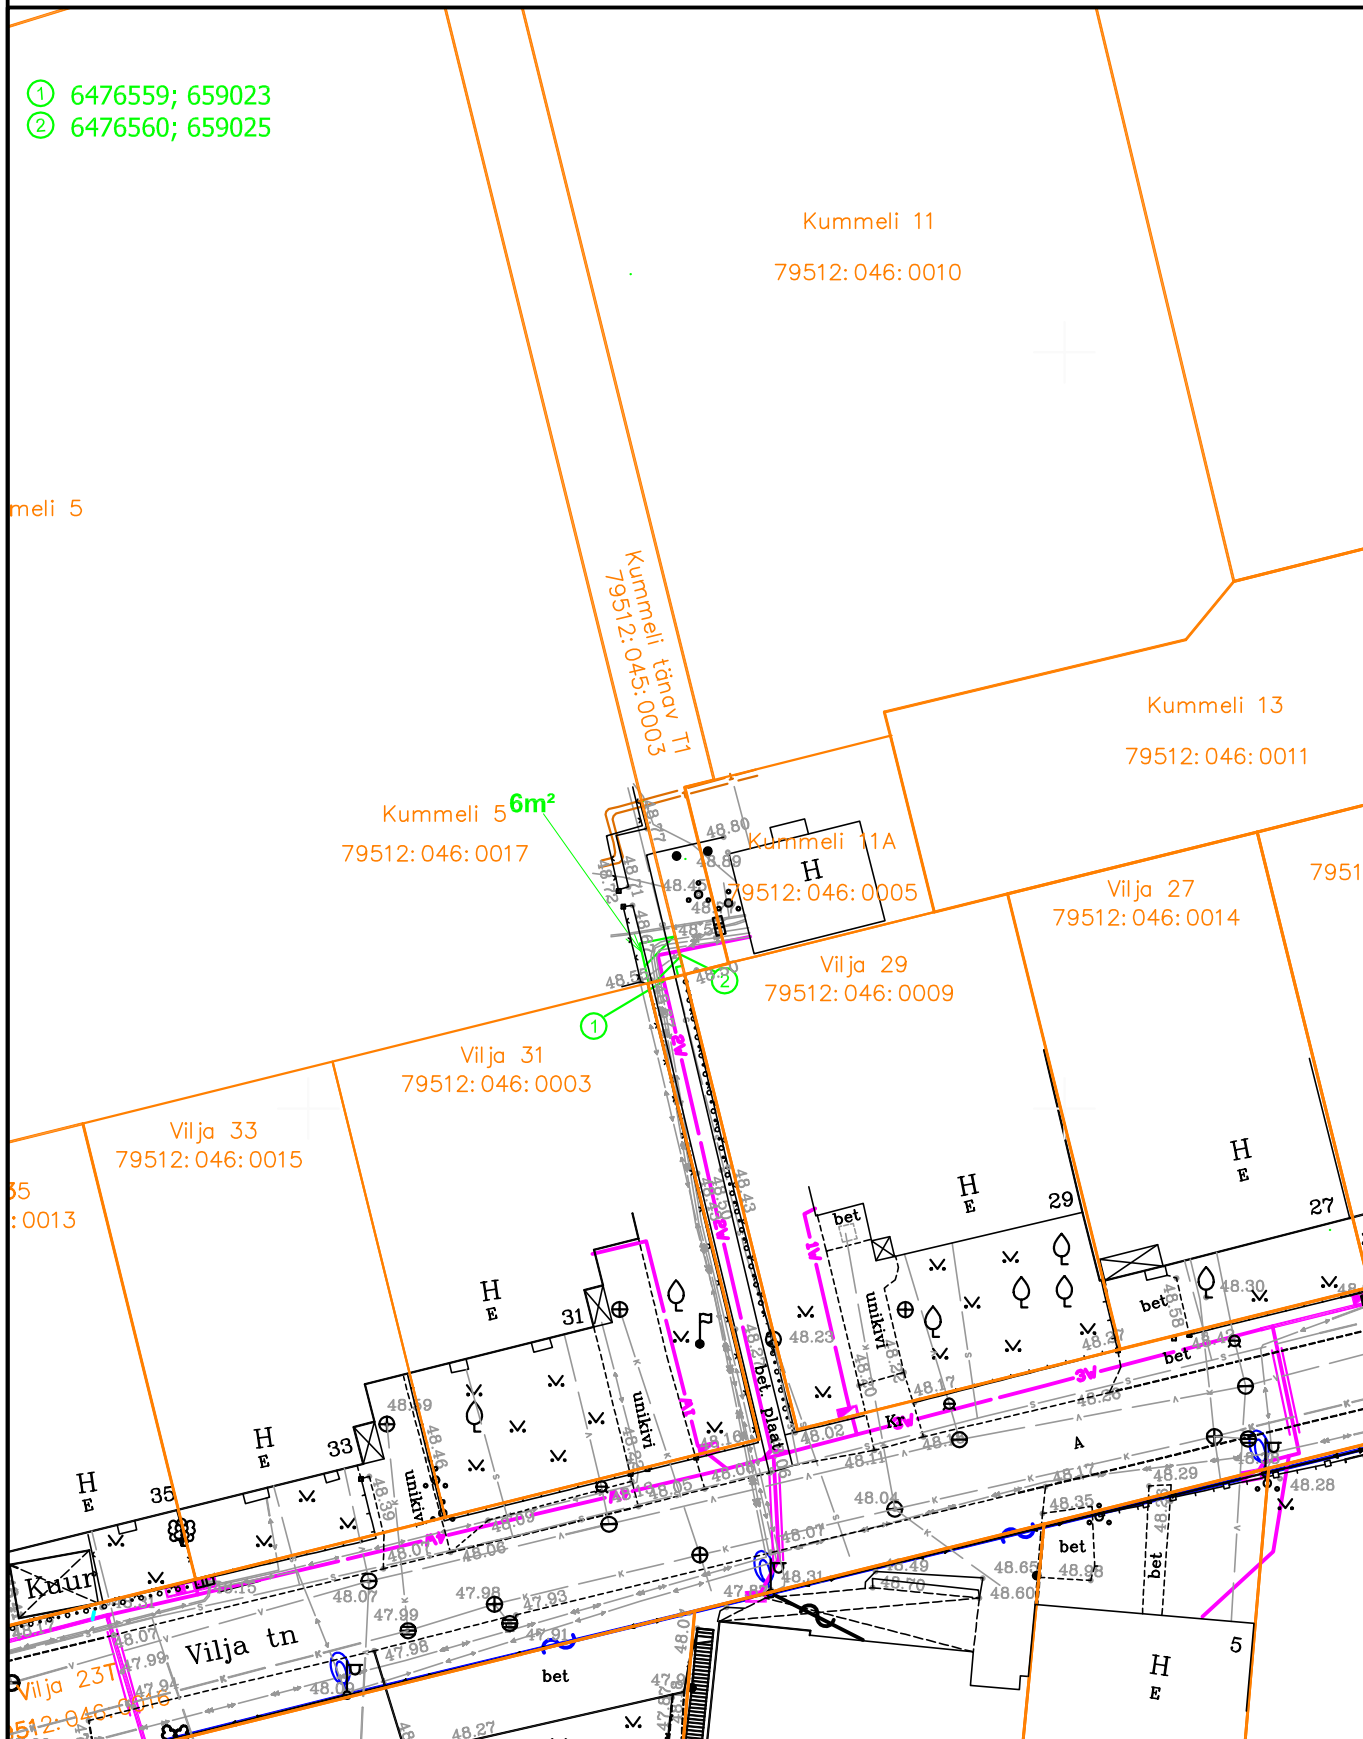

Kasutusõigusega koormatava maa-ala asendiplaan Tartu linn
Kummeli tn. 5

- ① 6476559; 659023
- ② 6476560; 659025

Tingmärgid

1:500

—1W— projekteeritud 0,4 kV maakaabelliin
— katastripiir

 kasutusõigusega koormatud maa-ala